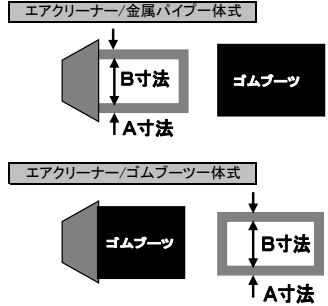

- ① 車両情報 NA→過給機なし車 TC→ターボ SC→SPAチャージャー シングルタイプ品番(1種類のリング入り)
- ②
- ③ 備考、情報
  - A → 1h~1.5の作業時間がかかる場合があります。
  - B → 低中速仕様の為、ブーストUP車、吸気系大幅改造車へ装着は適さない場合があります。
  - T → スロットルボディへ装着の為、ピクッスロットル装着車は取り付け不可
  - 確 → 年式等により取り付け部の口径が違う可能性があります。取り付け部の口径をお知らせ下さい。

■ → 新規適合、変更、開発予定他

【特注品について】

- ●特注サイズのレスポンスリングも制作可能です(最大外径φ 82mm 詳しくは弊社へ直接問い合わせ下さい。)
- ●特注品はアルマイト処理レーザー印字無し状態になります。
- ●納期3W~8W程度

【価格表】 ●<内容欄>はリングサイズ(番号が小さいほうが低速向け)です。

品番	内容	JAN	税抜価格	A寸法	B寸法	備考
RX01S	#10	4580286166479	¥8,800	-	-	輸入車標準品
RX02S	#10	4580286166486	¥8,800	-	-	輸入車標準品
RX03S	#10	4580286166493	¥8,800	-	-	輸入車標準品
RX04S	#10	4580286166509	¥8,800	-	-	輸入車標準品
RX05S	#00	4580286166516	¥8,800	-	-	輸入車標準品
RX06S	#00	4580286166523	¥8,800	-	-	輸入車標準品
RX07S	#10	4580286166530	¥8,800	-	-	輸入車標準品
RX08S	#10	4580286166622	¥8,800	-	-	輸入車標準品
RX09S	#10	4580286166639	¥8,800	-	-	輸入車標準品
RX10S	#10	4580286166646	¥8,800	-	-	輸入車標準品
RX11S	#10	4580286166875	¥8,800	-	-	輸入車標準品
RX12S	#10	4580286166882	¥8,800	-	-	輸入車標準品
RX13S	#20	4580286167926	¥8,800	-	-	輸入車標準品
RX14S	#10	4580286167933	¥8,800	-	-	輸入車標準品

品番	内容	JAN	税抜価格	A寸法	B寸法	備考
RC5147	#10	4580286165892	¥7,800	51mm	47mm	コアタイプ
RC5147/20	#20	4580286166165	¥7,800	51mm	47mm	コアタイプ
RC6258	#10	4580286165908	¥7,800	62mm	57.8mm	コアタイプ
RC7268	#10	4580286165915	¥7,800	72mm	67.8mm	コアタイプ
RC8278	#10	4580286165922	¥7,800	82mm	77.8mm	コアタイプ
特注品	-	-	¥8,800	-	-	サイズ指定

【コアタイプクリナー装着車の確認方法】

- ●社外コアタイプエアクリナー使用車適合です。
- ●下図を参考にA寸法(外径)、B寸法(内径)を確認して適合品を確認して下さい。

BMW MINI

タイプ	車両型式	エンジン	年式(参考)	品番 シングル	備考

Mo → ONE Mc → COOPER Ms → COOPER S Mj → JCW

● R50~53					
R50/R52	RA16/RF16	W10B16A	1.6NA	01.06-07.11	RX01S Mo,c CVT
R50/R52	RA16	W10B16A	1.6NA	01.06-04.07	Mo,c MT
R50/R52	RA16	W10B16A	1.6NA	04.07-*	Mo,c MT
R53	RE16	W11B16A	1.6SC	02.03-*	RX08S Ms MT

● R55~61					
R55/R56/R57	ME14	N12B14A	1.4NA	2007-2014	Mo
R55/R56/R57	MF16/ML16/MR16	N12B16A	1.6NA	2007-2010	Mo,c
R55/R56/R57	SR16/SU16/ZF16/ZN16	N16B16A	1.6NA	2010-2014	適合不可 Mo,c
R55/R56/R57	MF16S/MM16/MS16	N14B16A	1.6TC	2007-2010	RX02S B,Ms
R55/R56/R57	SV16S/ZG16/ZP16	N18B16A	1.6TC	2011-2014	RX02S B,Ms
R55/R56/R57	MFJCW/MMJCW/MSJCW	N14B16A	1.6TC	2009-2012	RX02S B,Mj
R55/R56/R57	MHJCW/SUJCW/MRJCW	N18B16A	1.6TC	2013-2014	RX02S B,Mj
R58/R59	SX16/SY16	N16	1.6NA	2011-*	Mc
R58/R59	SX16S/SY16S	N18B16A	1.6TC	2011-*	RX02S B,Ms
R58/R59	SXJCW/SYJCW	N18B16A	1.6TC	2011-*	RX02S B,Mj
R60/R61	ZA16	N16B16A	1.6NA	2011-*	Mo,c
R60/R61	ZC16/ZC16A/SS16	N18B16A	1.6TC	2011-*	RX02S B,Ms
R60/R61	XDJCW/SSJCW	N18B16A	1.6TC	2013-*	RX02S B,Mj
R60/R61	ZB20	N47N	ディーゼル	2014-*	RX11CS

● F55~56					
F56	XM12	B38	1.2TC	2014-*	Mo
F55/F56	XM15/XS52	B38	1.5TC	2014-*	Mc
F55/F56	XM20/XS72	B48	2.0TC	2014-*	RX03S B,Ms

smart

タイプ	車両型式	エンジン	年式(参考)	品番 シングル	備考

450	MC01K/C/450335	0.6TC	2000-2005		
451	450-332/333/432/433	0.7TC	2000-2007	RX05S	
451	451-331/431/380/480	1.0NA	2008-*	RX06S	

RENAULT

タイプ	車両型式	エンジン	年式(参考)	品番 シングル	備考

● CLIO/LUTECIA					
LUTECIA	RH5F	H5F	1.2TC	2013-*	RX07S

LOTUS

タイプ	車両型式	エンジン	年式(参考)	品番 シングル	備考

● Elise					
	1ZZ	NA	06.07~*		
	1ZZ	NA	07.05~*		
	1ZZ	NA	07.09~*		
	2ZZ	NA			
	2ZZ	SC	08.03~*		
	1ZZ	NA	09.09~*		
	1ZR	NA	10.06~*	RX14S	T
	2ZZ	NA			
	2ZZ	SC			
	1ZR	NA	11.12~*	RX14S	T
	2ZR	SC	12.07~*		
	1ZR	NA	14.04~*	RX14S	T
	2ZR	SC			
	2ZR	SC	14.06~*		
	1ZR	NA	14.09~*	RX14S	T
	2ZR	SC			
	1ZR	NA	15.05~*	RX14S	T
	2ZR	SC			

BMW

タイプ	車両型式	エンジン	年式(参考)	品番 シングル	備考

● 116i					
E82/E87/E88	UF16	N45B16A	1.6NA	2004-2007	
E82/E87/E88	UE16	N45B16A	1.6NA	2007-2010	
E82/E87/E88	UE16	N43B16A	1.6NA	2010-*	
F20/F21	1A16	N13B16A	1.6TC	2011-*	適合不可

● 118i					
E82/E87/E88	UF18	N46B20B	2.0NA	2004-2007	

● 120i					
E82/E87/E88	UF20	N46B20B	2.0NA	2004-2007	
E82/E87/E88	UD20/UL20	N46B20B	2.0NA	2007-2010	
E82/E87/E88	UC20/UD20/UM20	N43B20A	2.0NA	2010-*	
F20/F21	1A16	N13B16A	1.6TC	2011-*	適合不可

● 130i					
E82/E87/E88	UF30/UD30	N52B30A	3.0NA	2005-*	RX10S

● 135i					
E82/E87/E88	UC30	N55B30A	3.0TC	2010-*	
F20/F21	1B30	N55B30A	3.0TC	2012-*	

● 316					
E46	AT18	N42B18A	1.8NA	2001-2005	

● 318					
E46	AL19	194E	1.9NA	1999-2001	
E46	AY20/AU20/BX20	N42B20A	2.0NA	2001-2005	
E46	AY20/AU20/BX20	N46B20A	2.0NA	2005-*	RX04S

● 320					
E46	AM20	206S	2.0NA	1999-2000	
E46	AV22	226S	2.2NA	2000-2005	
E90/91/92/93	VA20/VR20	N46B20B	2.0NA	2005-2007	
E90/91/92/93	VA20/VR20/WA20	N46B20B	2.0NA	2007-2010	
E90/91/92/93	PG20/UJ20/KD20	N43B20A	2.0NA	2010-*	

● 320D					
F30/F31/F34	3D20	N47D20C	Diesel	2012-*	RX12C

● 323					
E46	AM25	256S	2.5NA	1999-2000	
E90/91/92/93	VB23	N52B25A	2.5NA	2005-2010	

● 325					
E46	AV25	256S	2.5NA	2000-2005	
E90/91/92/93	VB25/VS25/VF25	N52B25A	2.5NA	2005-2010	
E90/91/92/93	PH25/UT25/KE25	N53B30A	3.0NA	2010-*